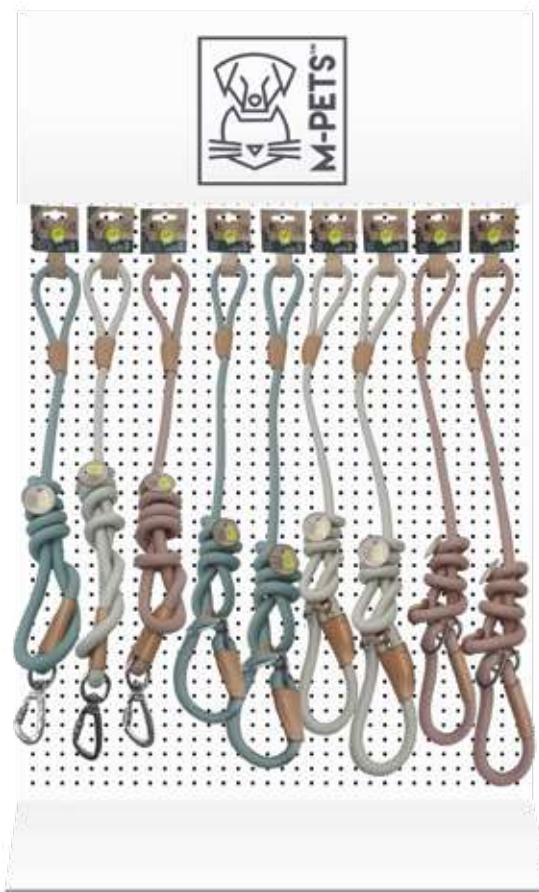

CHIUSURA SICURA