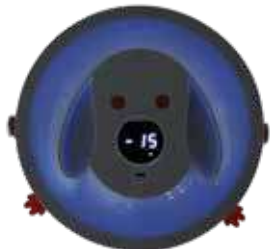

PROCESSO DI STERILIZZAZIONE

Dopo aver attivato la chiusura sottovuoto, la modalità di sterilizzazione UV funzionerà automaticamente per 5 minuti per sterilizzare il contenuto e distruggere eventuali batteri.