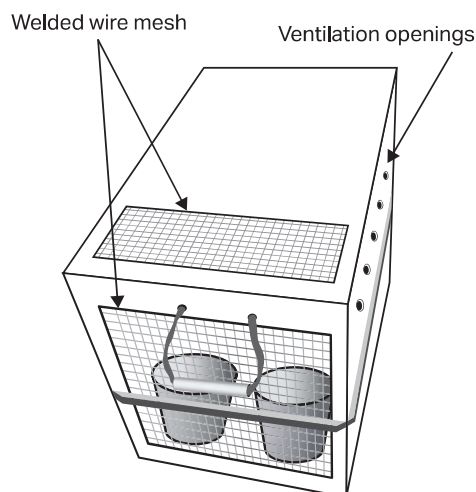

Tetto

Il tetto deve essere solido, ma sono consentiti fori di ventilazione e rete elettrosaldata su tutta la superficie purché non riducano l'integrità del contenitore e la robustezza del tetto stesso.