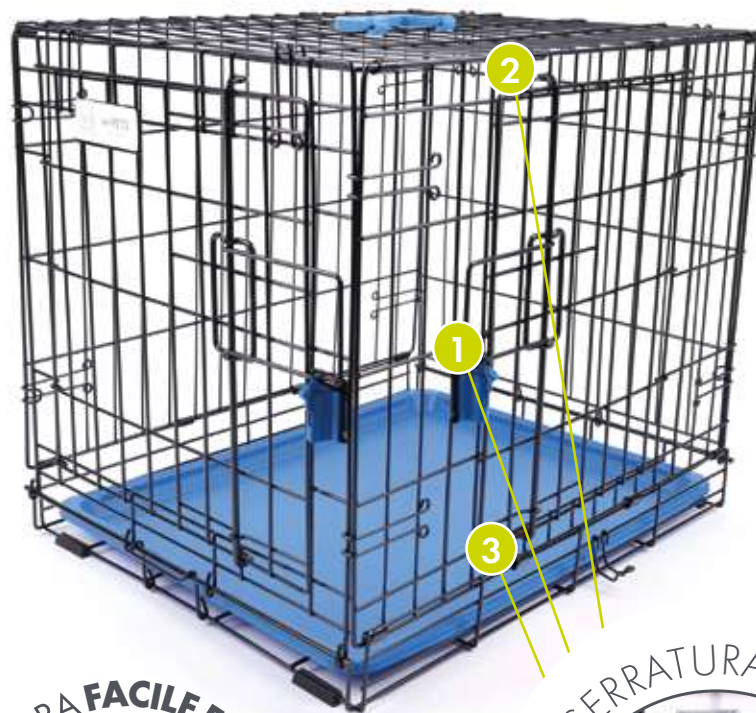

VOYAGER

GABBIA IN METALLO CON 2 PORTE

VOYAGER grazie alla nuova serratura brevettata, M-PETS™ ha migliorato la sicurezza di chiusura (con la serratura tradizionale un cane riuscirebbe ad aprire la gabbia) e la facilità di apertura con una sola mano.

* in attesa del brevetto