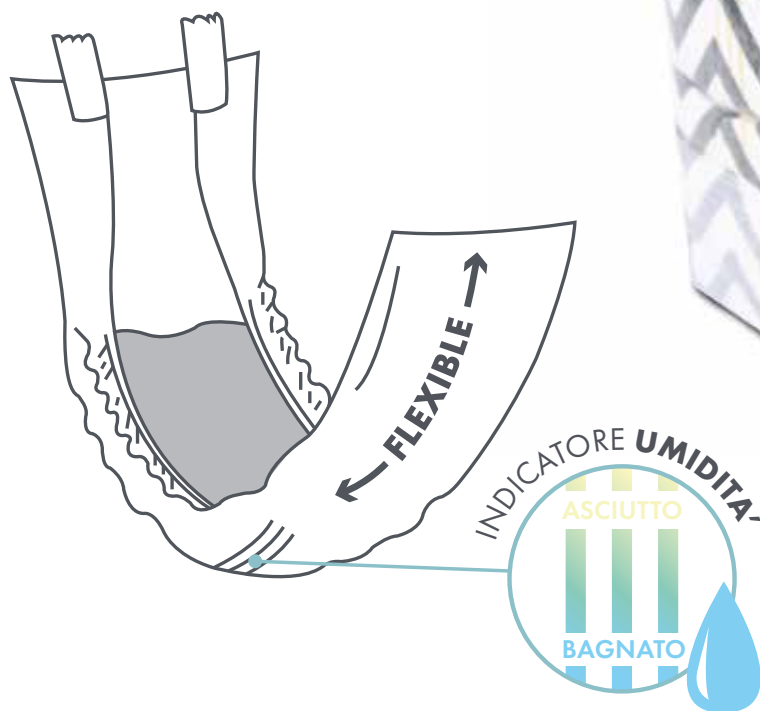

PANNOLINI MASCHIO

I pannolini usa e getta M-PETS™ sono la soluzione perfetta per gestire l'incontinenza urinaria, la minzione eccitabile e la marcatura del territorio del vostro cane maschio. Super assorbente con strisce adesive regolabili per una vestibilità sicura e confortevole.

L'indicatore di umidità mostra quando è il momento di cambiare il pannolino del tuo cane.

I pannolini M-PETS™ sono ideali per gli animali domestici che: