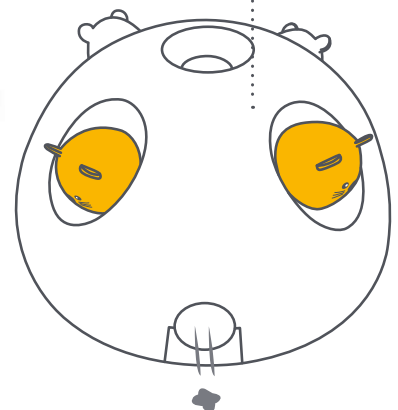

CATCH THE MOUSE

Nero

Art.: M20601908

24 x 24 x 12 cm

pezzi di ricambio

6 953182 710639