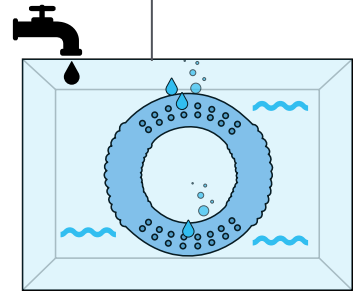

Effetto
rinfrescante

Riempi con l'acqua

COOLING LOOP Gioco refrigerante

Blu

Art.: M10644817

∅ 10,8 x 2,2 cm

TPR, spugna

- - 72