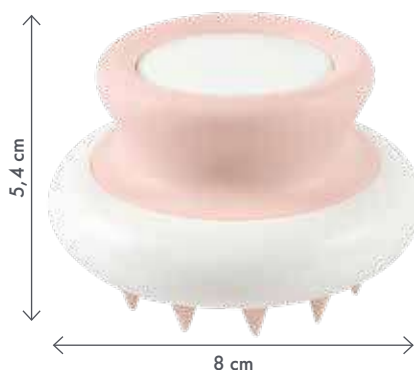

### TENDER Spazzola massaggiante

Bianco e rosa chiaro

Art.: M10122099

8 x 5,4 cm

ABS, silicone

100

Colpi delicati

Resistente