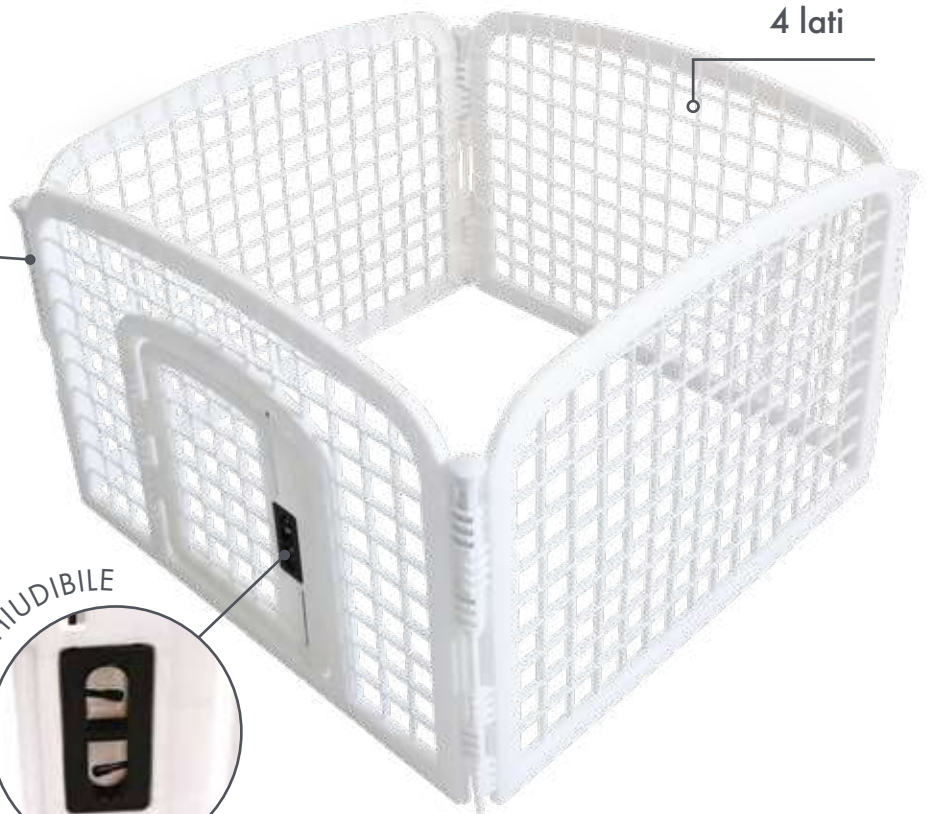

### NAZCA Borsa porta snack

**Verde e nero**

Art.: M10551403

↓ 9 x 9 x 13 cm

🗑️ 400 ml

Può essere chiuso e attaccato alla cintura

📄 🗑️ 📦 180

6 953182 729457