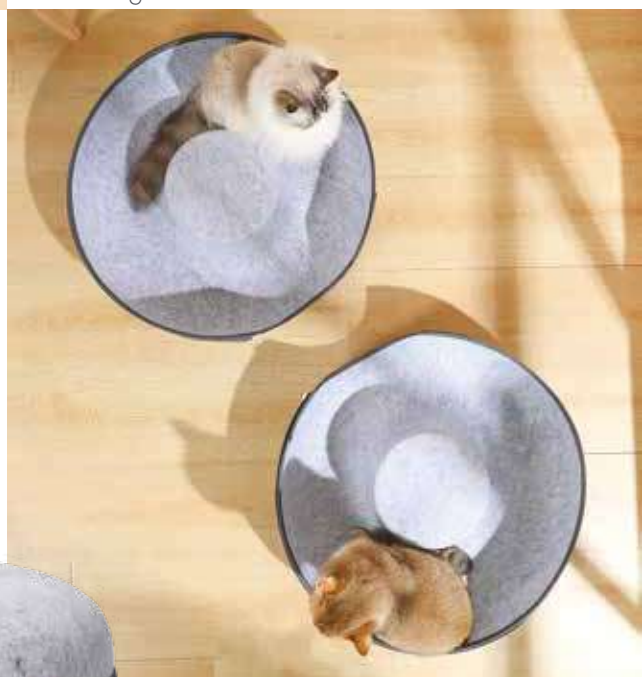

DONUT Cuccia Tunnel S

Grigio chiaro

Art.: M20303399

↙ 51 x 51 x 20 cm - **Small**

Cerniera - Feltro

📄 - 📄 - 📦 12

6 953182 726159

CERNIERA