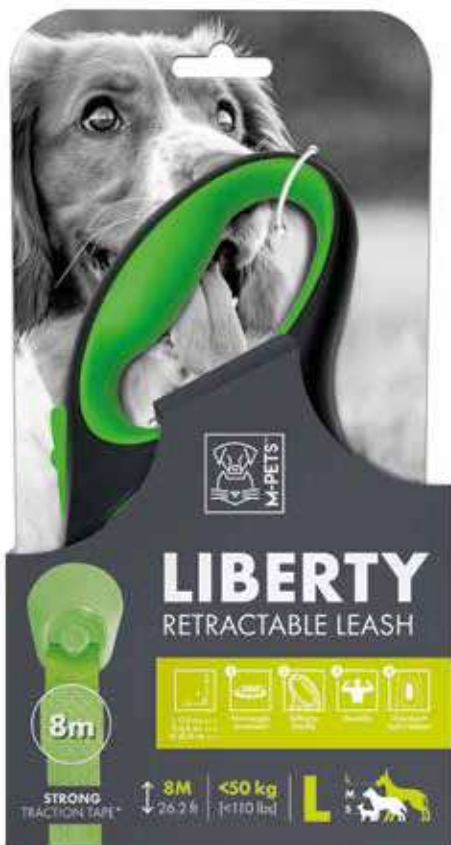

COME USARE IL GUINZAGLIO

1. Rilascia il blocco
2. Blocca il freno
3. Sblocca il freno