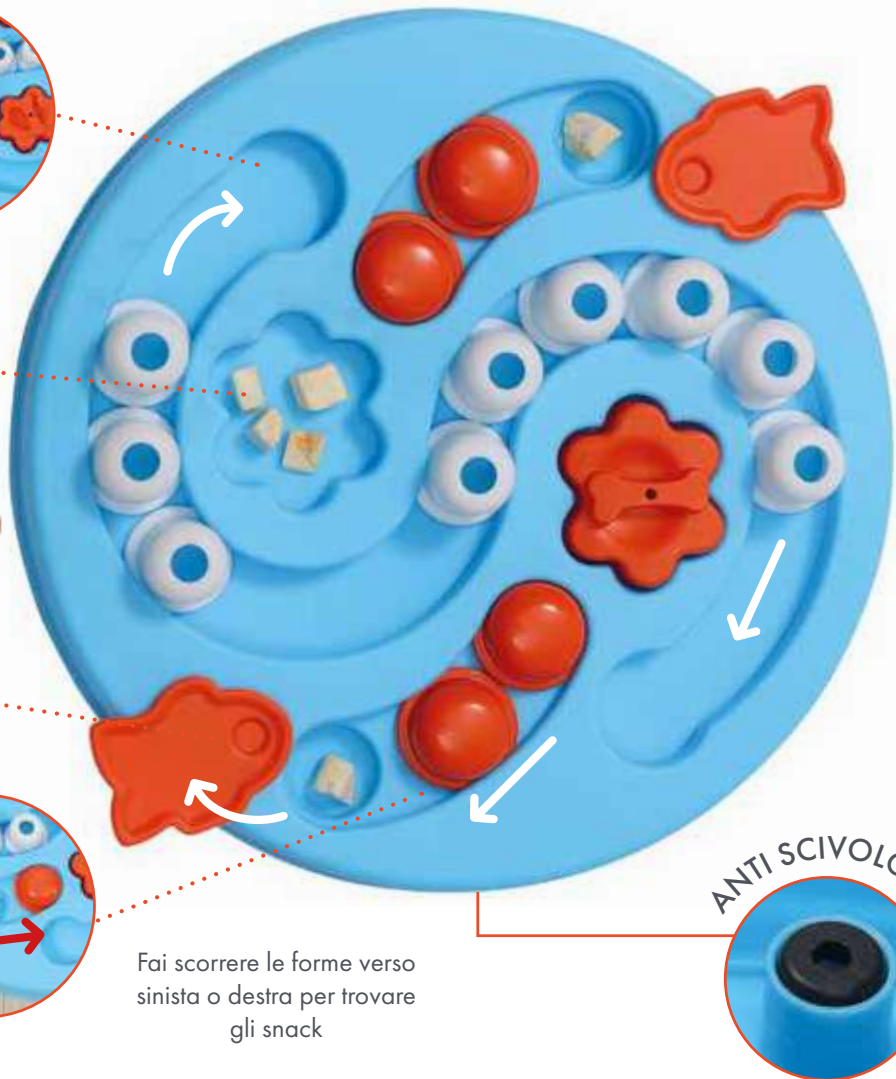

### EINSTEIN Brainy Game L3 DIFFICILE

Blu, arancione e bianco

Art.: M10650199

↓ 29,5 x 29,5 x 5 cm

Level 3 - PP

📦 - 📄 - 📦 24

6 953182 713197

Fai scivolare nel cerchio per trovare gli snack nascosti

Rimuovi il coperchio per trovare il cibo nascosto

Ruota il pesce per trovare gli snack e sposta le altre forme

Fai scorrere le forme verso sinistra o destra per trovare gli snack

ANTI SCIVOLO

1. Riempi il gioco