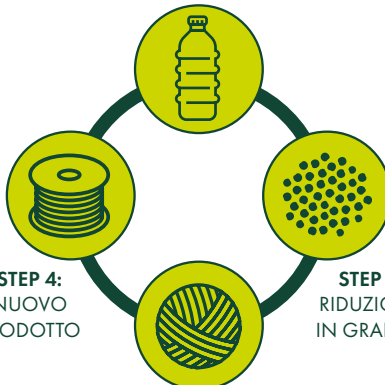

PIXIE ECO Collare

Nero

Art.: M20800499

↳ 30 cm

99% plastica riciclata - Metallo

📦 24 📦 6 📦 144

3x

STEP 1:
FRAMMENTAZIONE