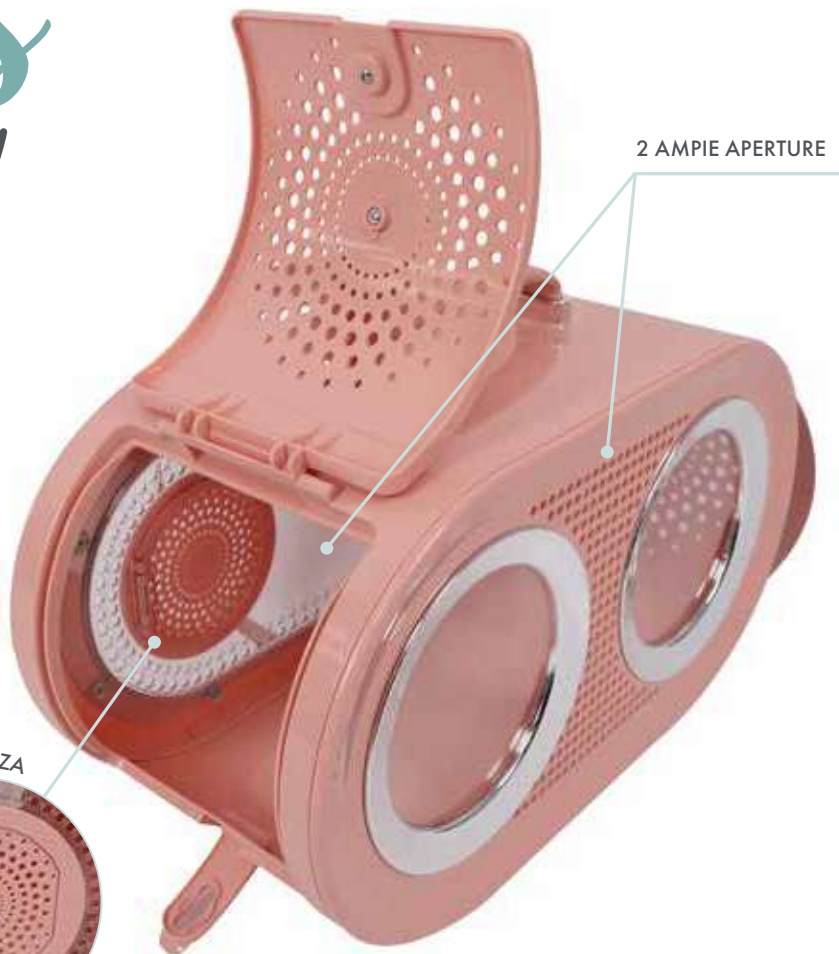

Sixties

SIXTIES RADIO Trasportino

Rosa

Art.: M20401799

↓ 50,2 x 23,5 x 31,3 cm

ABS e PC trasparente

📄 - 📄 - 📦 1

6 953182 739630