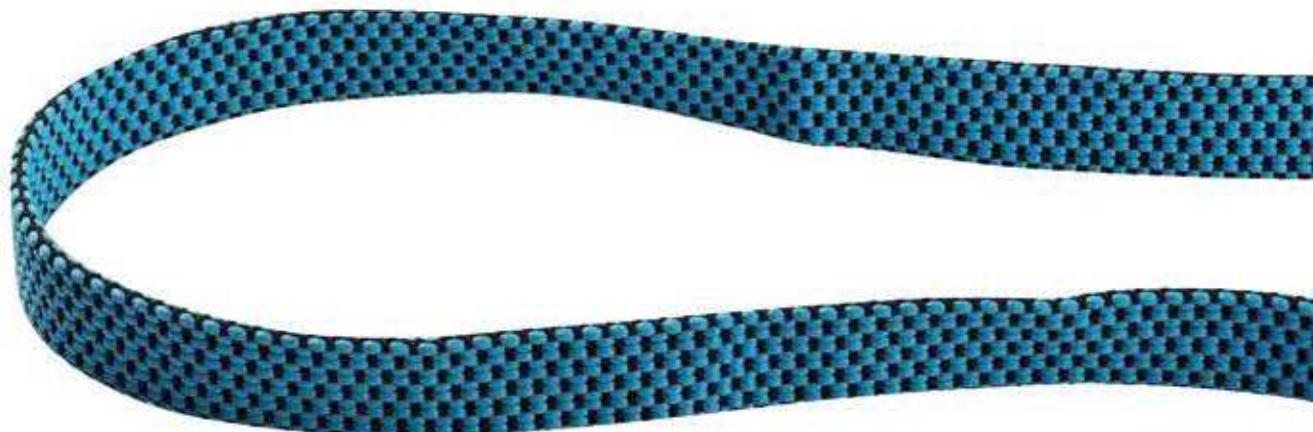

## MOVER Pettorina L

Blu

Art.: M10820899

↳ Neck : 56 - 84 cm /  
Chest : 56 - 84 cm

Poliestere, neoprene

📦 24 📄 6 📦 144

6 953182 734017