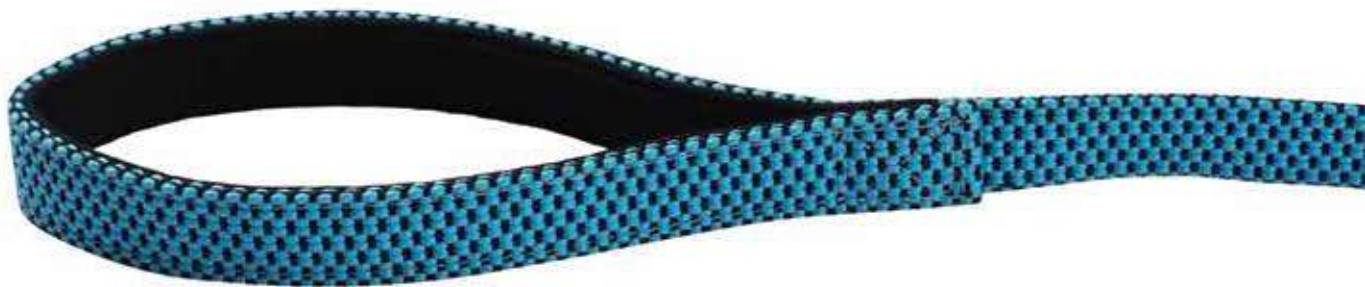

## MOVER Pettorina L

Blu

Art.: M10820899

↳ Neck : 56 - 84 cm /  
Chest : 56 - 84 cm

Poliestere, neoprene

📦 24 📄 6 📦 144

6 953182 734017