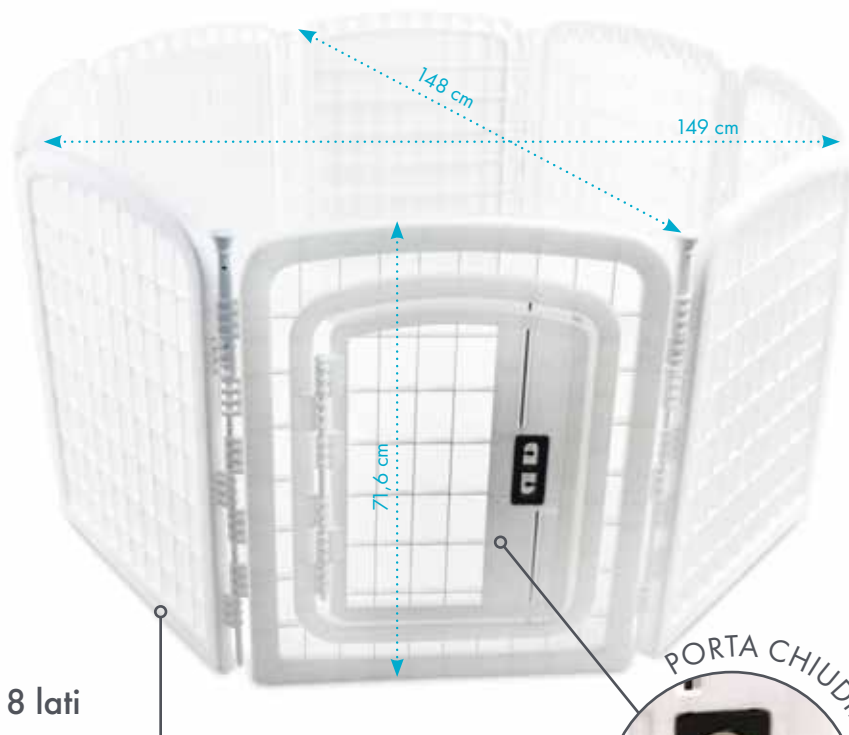

8 lati

ARCTIC Recinto pieghevole con PORTA

Bianco

Art.: M10452701

149 x 71,6 x 148 cm

PP - con porta

6 953182 735373

ARCTIC Recinto pieghevole con PORTA

Bianco

Art.: M10452601

91 x 61 x 92,5 cm

PP - con porta

6 953182 735366

PORTA CHIUDIBILE

4 lati