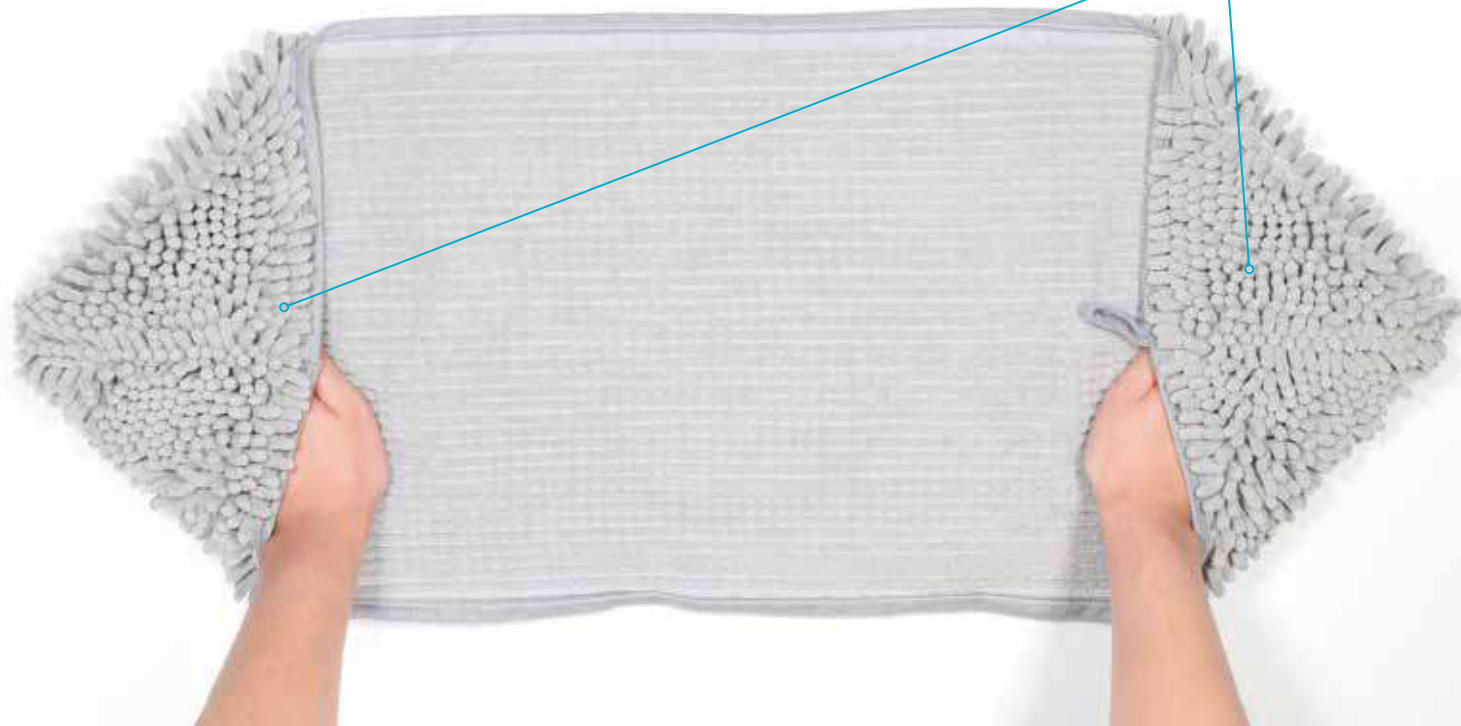

Asciugatura
rapida

Ultra
assorbente

2,8 cm

Soffice
al tatto

TASCHE
PER LE MANI