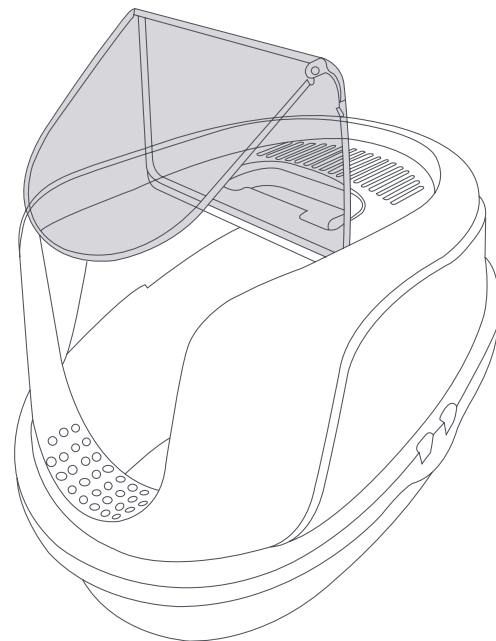

## ECO TIMA L Box Lettiera

Verde e bianco

Art.: M20117799

┌ 60 x 45 x 42 cm - LARGE

Plastica riciclata

📦 - 📦 6 📦 6

filtra