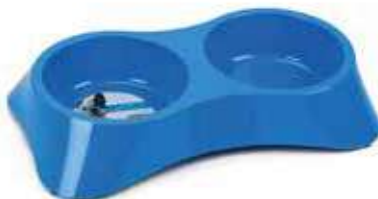

### Ciotola Melamina DUO

Verde, blu e bianco

Art.: M10500499

2 x 350 ml

Ciotola doppia

4 6 24

5 4 15341 000384