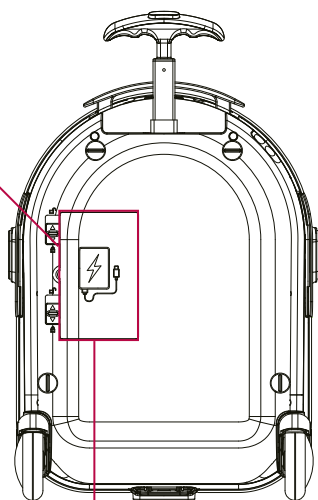

MAX 6 kg

Ventola incorporata

Luce notturna

Cuscino

Ventilazione

Ampia apertura

Ricarica usb

Ruote silenziose

Cavalletto inferiore

Resistente