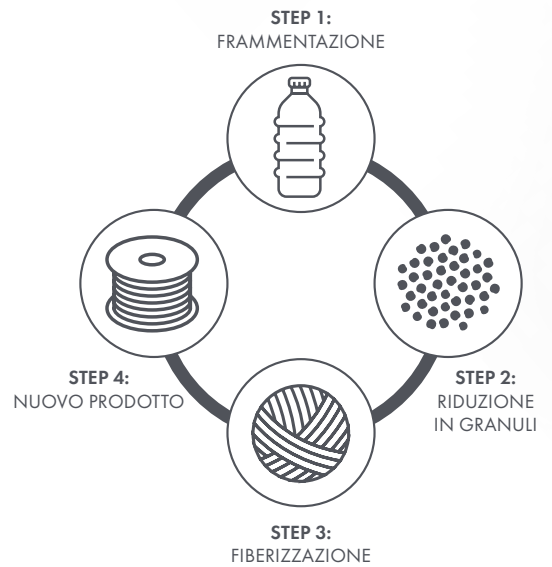

## ZIA

Beige e arancione

Art.: M10644199

33 x 26 x 10 cm

99% plastica riciclata, peluche corto e gomma

16 5 80

6 953182 741206