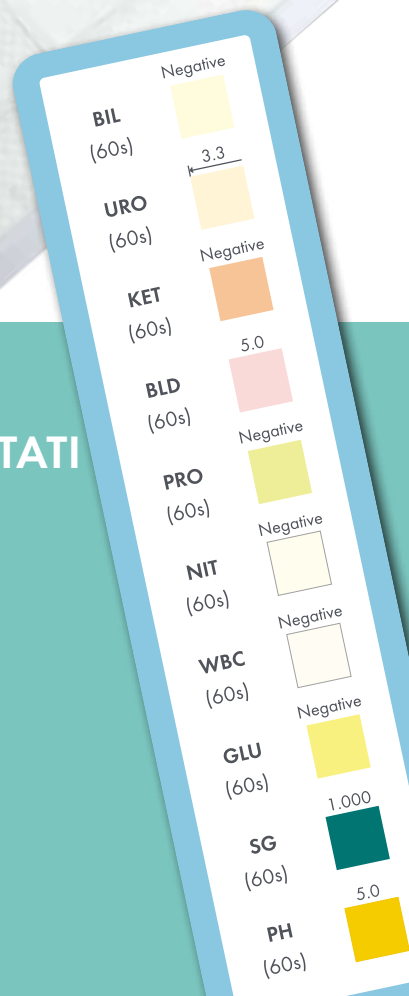

# URITEST PRO10 PADS

SCANSIONA il QR Code

Risultati in 60 secondi

Facile da usare

Raccomandato dai veterinari

10 risultati immediati

Ideale per cani anziani e in sovrappeso

Non invasivo e Senza Stress

## 10 VALORI RISULTATI

- ✓ BIL - Bilirubina
- ✓ URO - Urobilinogeno
- ✓ KET - Chetoni
- ✓ BLD - Sangue
- ✓ PRO - Proteine
- ✓ NIT - Nitrito
- ✓ WBC - Globuli bianchi
- ✓ GLU - Glucosio
- ✓ SG - Peso specifico
- ✓ pH - Ph