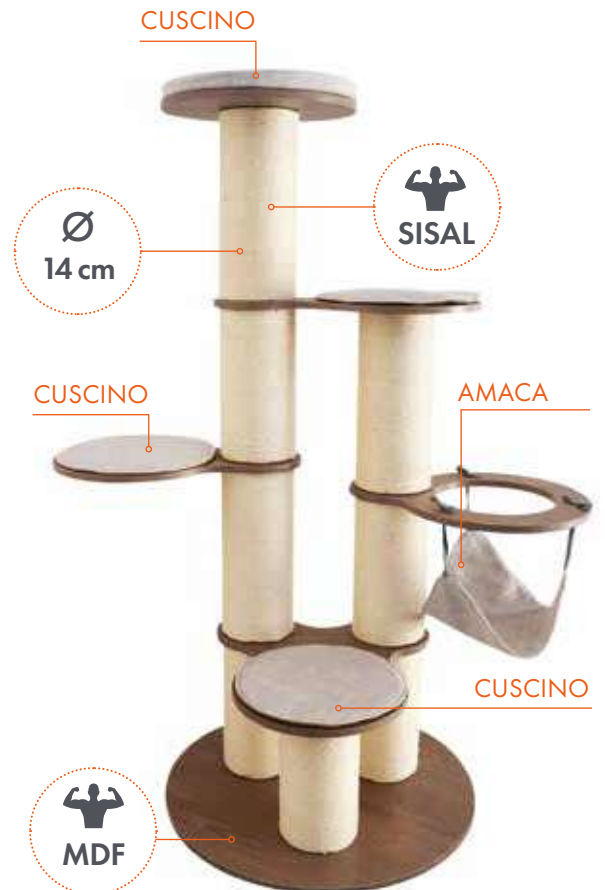

## CATELITE HUMPHREY Tiragraffi

Marrone e bianco

Art.: M20636699

└ 97 x 55 x 151 cm

Struttura in legno & 4 cuscini

📦 - 📄 - 📦 1

6 953182 741107