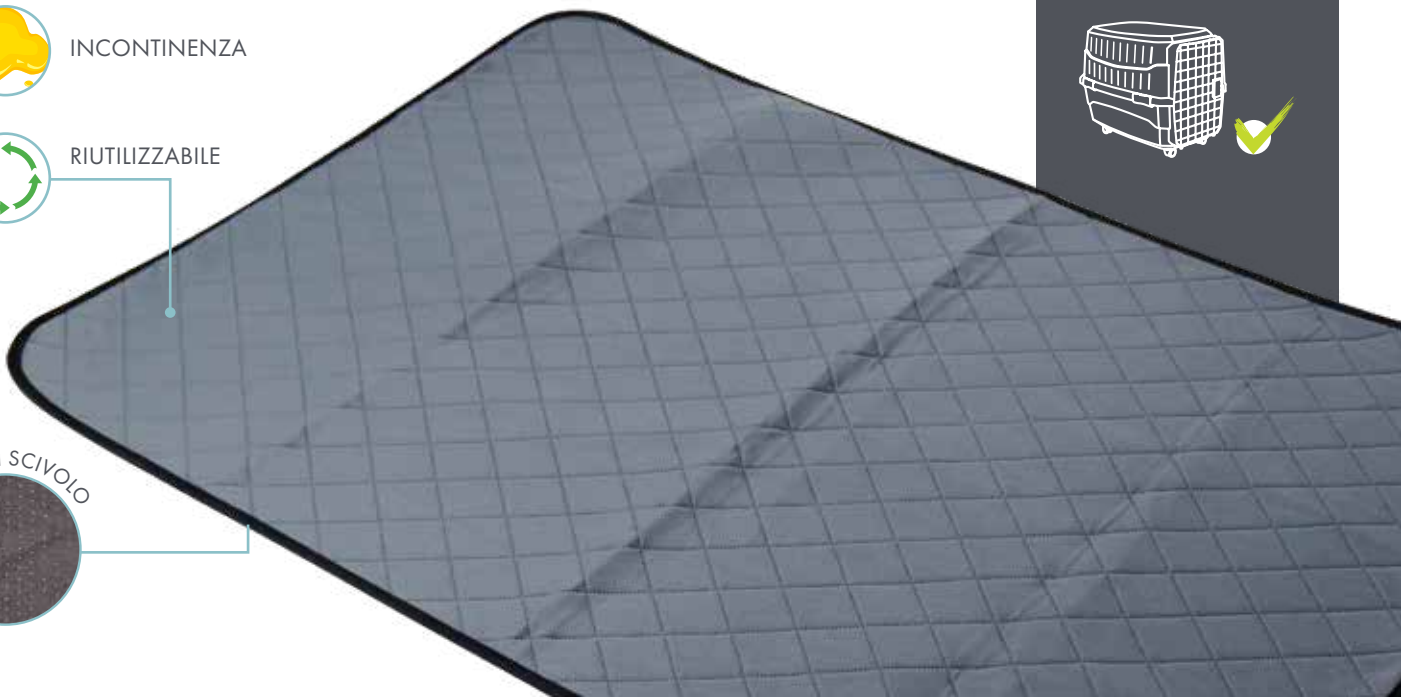

INCONTINENZA

RIUTILIZZABILE

ANTI SCIVOLO