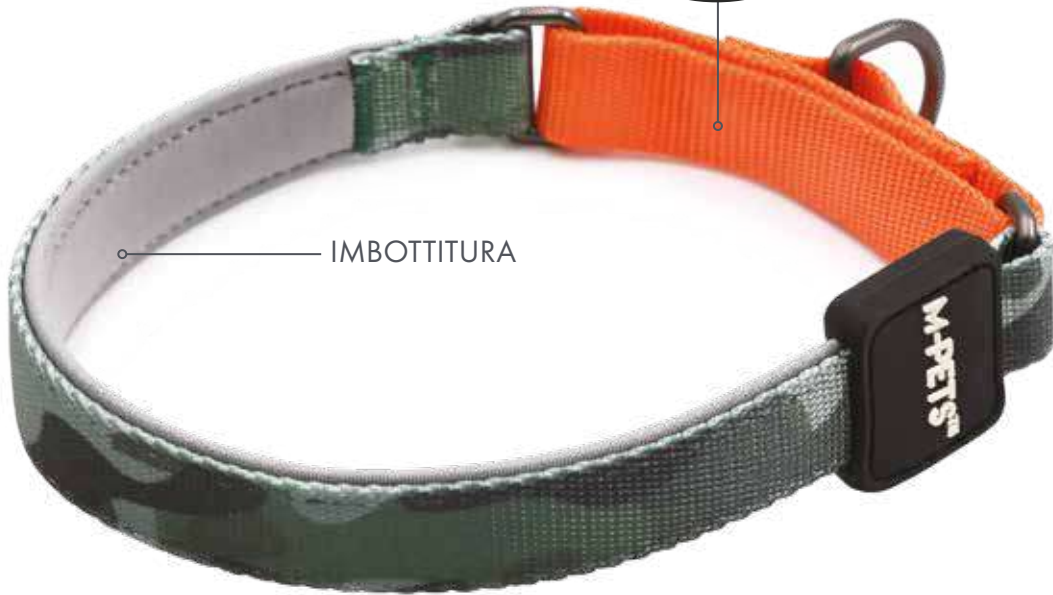

IMBOTTITURA