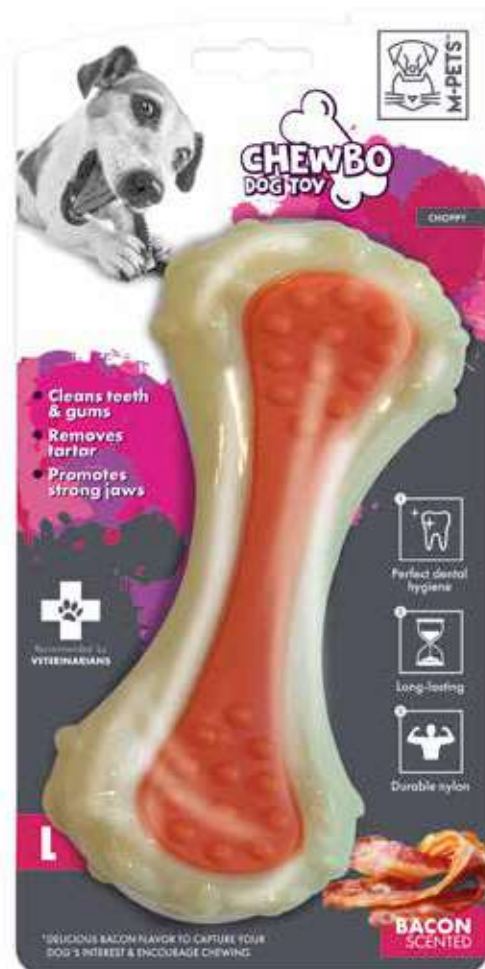

CHEWBO CHOPPY S

Arancione e avorio

Art.: M10634416

↓ 10,4 x 3,7 x 2,1 cm - **Small**

Nylon, TPU

📦 24

Pulisce denti e gengive

🍷 🦷 🏠 (Sapore pancetta)

6 953182 729716

CHEWBO CHOPPY M

Arancione e avorio

Art.: M10634516

↓ 13,7 x 4,8 x 3,1 cm - **Medium**

Nylon, TPU

📦 24

Pulisce denti e gengive

🍷 🦷 🏠 (Sapore pancetta)

6 953182 729723

CHEWBO CHOPPY L

Arancione e avorio

Art.: M10634616

↓ 20,2 x 7,1 x 4 cm - **Large**

Nylon, TPU

📦 24

Pulisce denti e gengive

🍷 🦷 🏠 (Sapore pancetta)

6 953182 729730