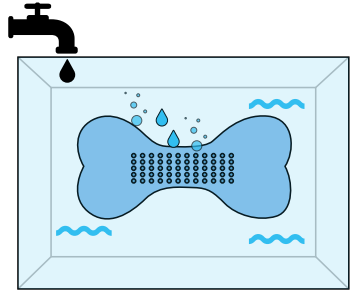

## COOLING FRISBEE Gioco refrigerante

Blu

Art.: M10644617

↓ Ø10,6 x 2,2 cm

TPR, spugna, acqua

📦 - 📄 - 📦 36

6 953182 743552

Riempi con l'acqua