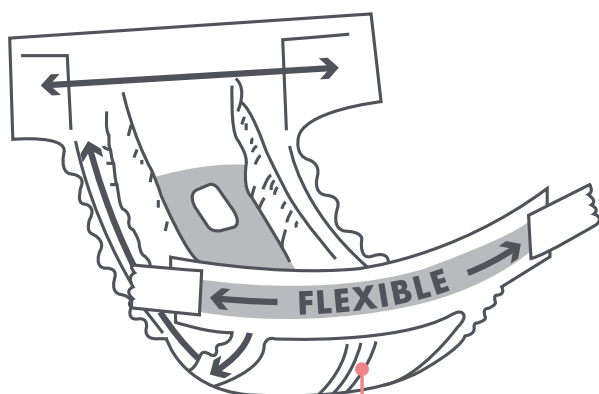

PANNOLINI +O FEMMINA

I pannolini usa e getta M-PETS™ sono la soluzione perfetta per gestire il calore, l'incontinenza urinaria, la minzione eccitabile e la marcatura della tua cagnolina. Super assorbente con strisce adesive regolabili per una vestibilità sicura e confortevole.

L'indicatore di umidità mostra quando è il momento di cambiare il pannolino del tuo cane.

PANNOLINO FEMMINA XS

Nero e Bianco

Art.: M10116599

↳ Girovita : 20 - 40 cm

KG Peso del cane : 1 - 2,5 kg

Traspirante - Flessibile - Protezione antigoccia -

100% Sintetico - 10 pz

☞ - ☞ - ☞ 40