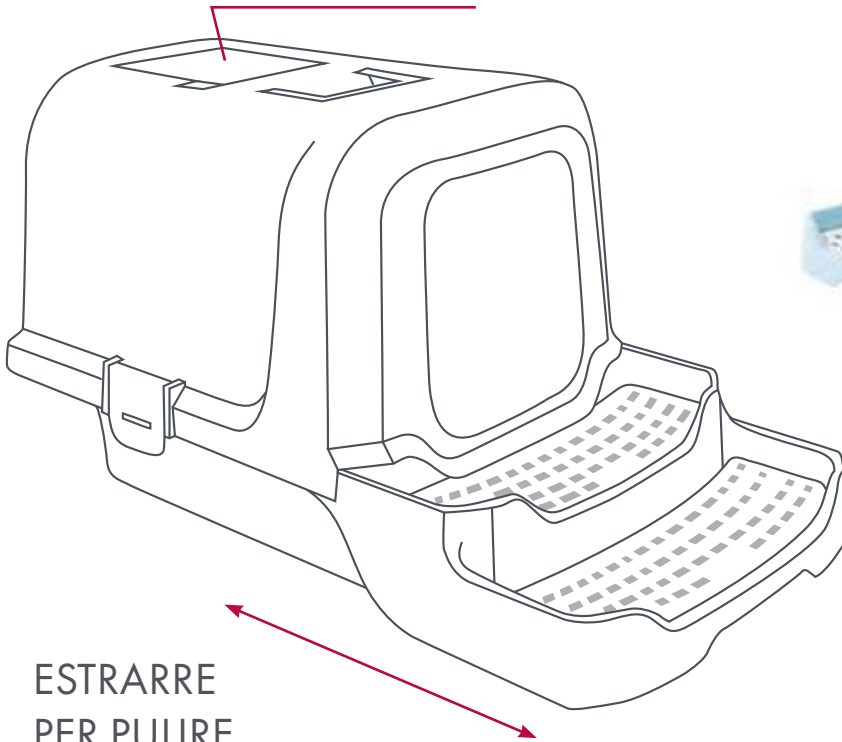

## SUEZ RATTAN Contenitore per lettiera

Bianco e blu

Art.: M20116499

┆ 69 x 42 x 41 cm

Sacchetti e paletta inclusi - Plastica

📄 - 🗑️ - 📦 1

6 953182 735601