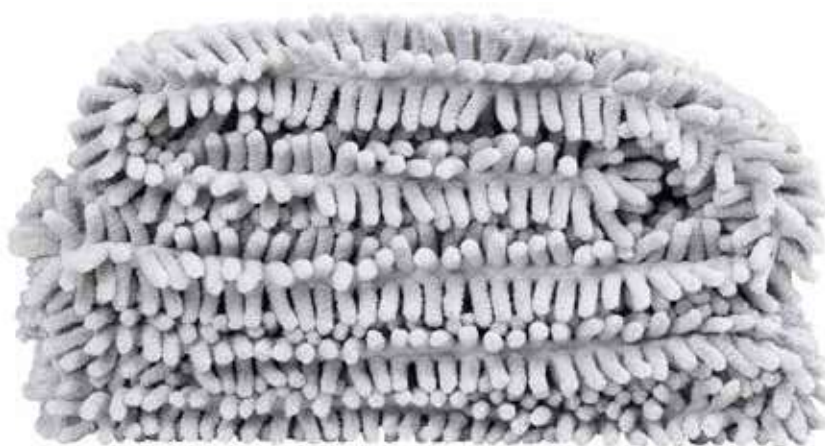

### Asciugamano MICROFIBRA L

Grigio chiaro

Ari.: M10124199

60 x 85 cm - Large

Poliestere - Cotone

📦 - 📄 - 📦 15

Asciugatura  
rapida

Ultra  
assorbente